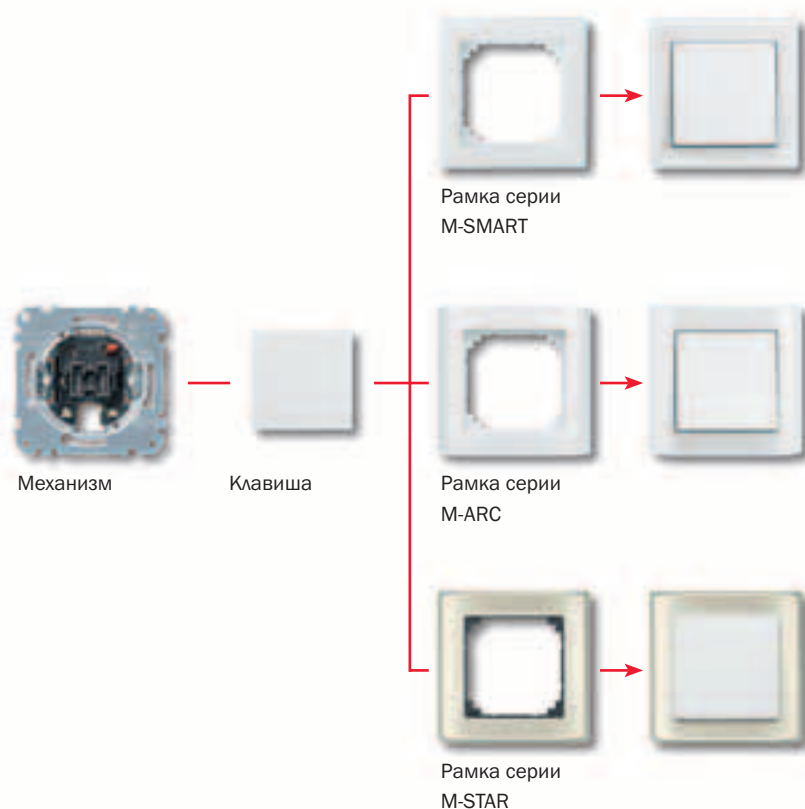

### Системный принцип

Изменение дизайна выключателей не представляет особого труда: все механизмы продуктовой линии System M совместимы с внешними частями каждой из шести серий. Нужно просто поменять рамку!