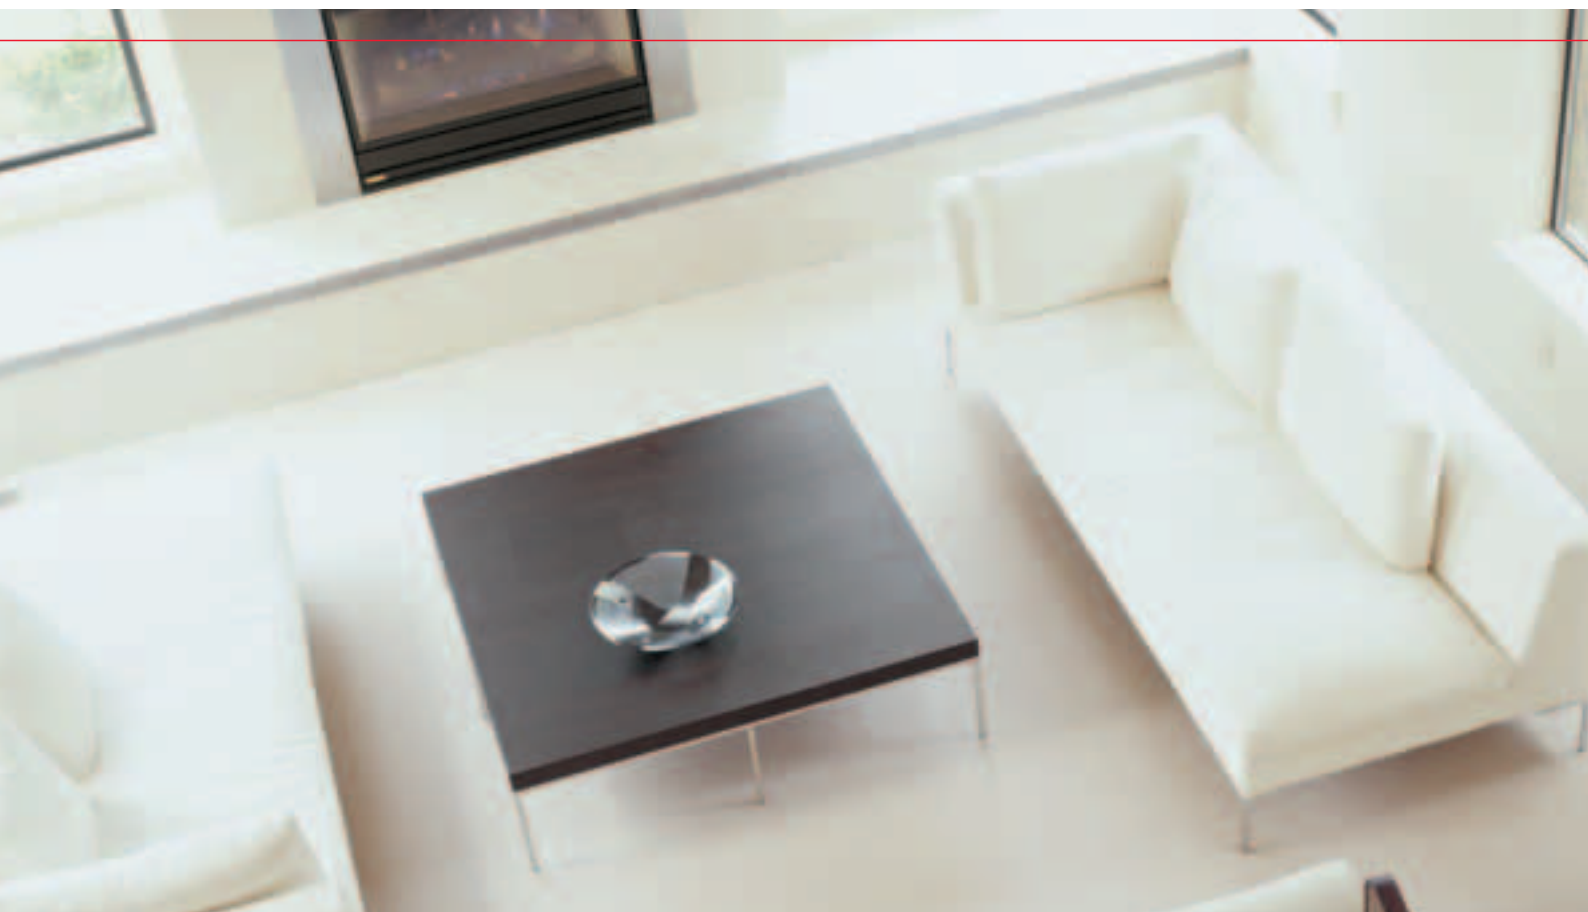

SYSTEM M МНОГООБРАЗИЕ ФУНКЦИЙ