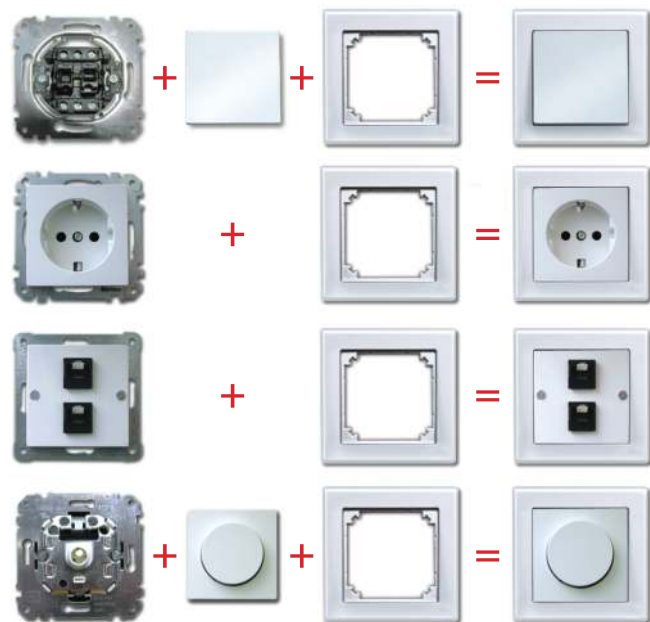

По технологическим причинам изображенные цвета могут не соответствовать реальным.

РЕШЕНИЯ ДЛЯ ИНТЕЛЛЕКТУАЛЬНЫХ ЗДАНИЙ

ЛИНИЯ ЭЛЕКТРОУСТАНОВОЧНЫХ ИЗДЕЛИЙ | SYSTEM M

merten

SYSTEM M: ФУНКЦИОНАЛЬНОСТЬ И СОВЕРШЕНСТВО ДИЗАЙНА

Ассортимент линии SYSTEM M включает в как наиболее часто используемые изделия, так и современные электронные компоненты. А оптимальная цветовая палитра позволяет решать разнообразные творческие задачи создания интерьера.

Системный принцип:

В основе комплектации изделий линии SYSTEM M заложен принцип совместимости центральной части с различными вариантами «внешнего облика». Рамочная конструкция SYSTEM M позволяет устанавливать до пяти изделий в ряд. Исключение составляют серии M-PLAN стекло и M-ARC песочного и темно-синего цветов, рамки которых имеют до трех постов.