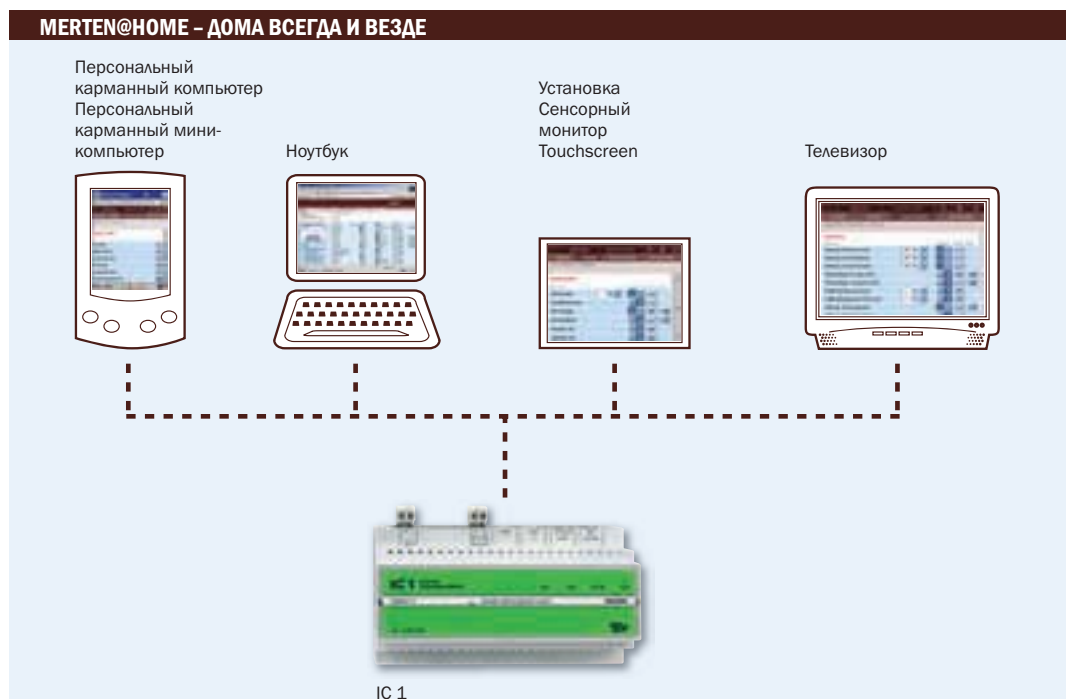

Благодаря ярко выраженной наглядности панели управление функциями выполняется тремя удобными способами: по комнатам, функциям или программам. Преимущество: удобное и непосредственное управление всеми функциями здания, их настройка и вывод на дисплей с помощью минимального числа операций. Вот бы всё в жизни было так легко и просто!

Предлагаемая на сайте www.merten.com on-line презентация убедит Вас в простоте навигации с помощью merten@home.

Персональный карманный компьютер

Не правда ли, было бы замечательно, если бы можно было:

- После командировки, еще находясь в аэропорту, используя службу поддержки W-LAN включить систему отопления пола для создания в доме тепла? И всё это с помощью персонального карманного компьютера?
- По сенсорному дисплею TFT Touchscreen закрыть окно и выключить торшер, не вставая с постели?
- Будучи в отпуске, из интернет-кафе проверить систему контроля, сообщений и сделанные камерой снимки, чтобы убедиться в том, что дома всё в порядке?
- По телевизору посмотреть, например, сколько израсходовано электроэнергии?