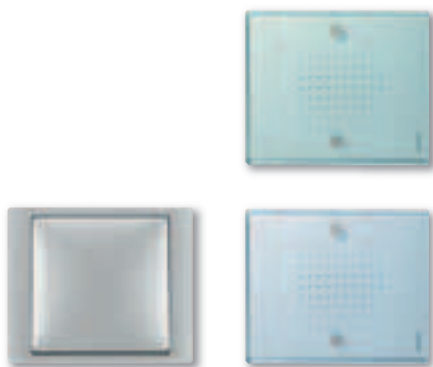

Абсолютно новая технология, воплощенная в уникальном современном дизайне, определяет характер серии TRACENT – первой в мире серии стеклянных сенсорных выключателей, многократно отмеченной высокими наградами в области дизайна и качества. Одно легкое прикосновение к холодному стеклу - и Вы включили свет, убавили его яркость или опустили жалюзи. Еще одна яркая деталь серии TRACENT: поместите в прозрачную поверхность выключателя свой собственный рисунок на специальной фольге - и Вы получите „новое лицо“.

И, наконец: серия TRACENT подключаются к интеллектуальной системе для автоматизации зданий INSTABUS EIB.

TRACENT