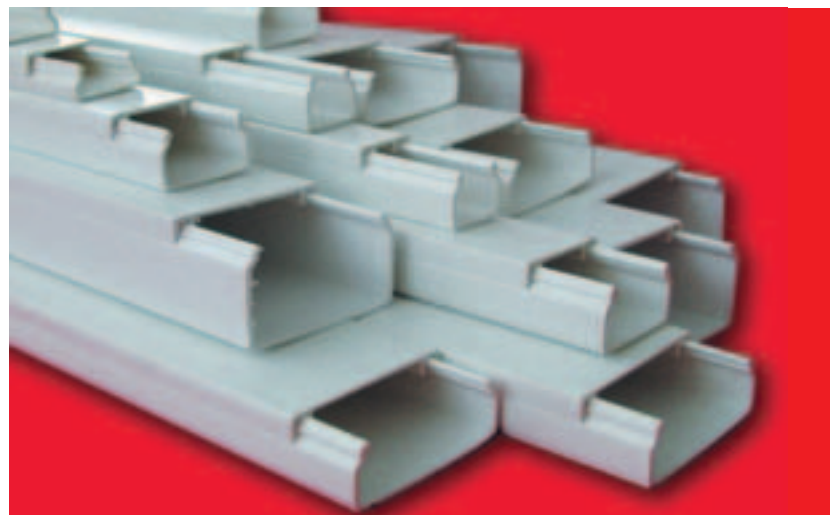

Серия МЕХ

Материал:

- Самозатухающая композиция ПВХ

Цвет:

- Белый

Упаковка:

- Многослойный картон

Особенности:

- Композиция российского ПВХ и немецких, устойчивых к воздействию ультрафиолета, добавок обладает высокой механической гибкостью и пластичностью, повышенной ударопрочностью, химически стабильна в цветности и устойчива к солнечному свету. Материал каналов не поддерживает горения и является отличным дополнительным изолятором.
- В комплект аксессуаров системы входят все необходимые детали: внешние, внутренние, плоские, Т-образные уголки, соединители на стыки и заглушки, универсальные, распределительные и модульные коробки.
- Конструкция замка крышки миниканалов выполнена по типу "двойной замок", что дает возможность многократно проводить открывание и закрывание каналов без деформации крышки и исключает самопроизвольное отсоединение.

Серия "МЕХ" - кабеленесущая система пластиковых миниканалов для открытой проводки в административных, жилых и промышленных помещениях.

Система разработана в соответствии с требованиями стандартов проводки электрических силовых и слаботочных кабелей.

Система включает в себя 5 основных и наиболее используемых сечений: 10x20, 16x16, 16x25, 16x40, 25x40.