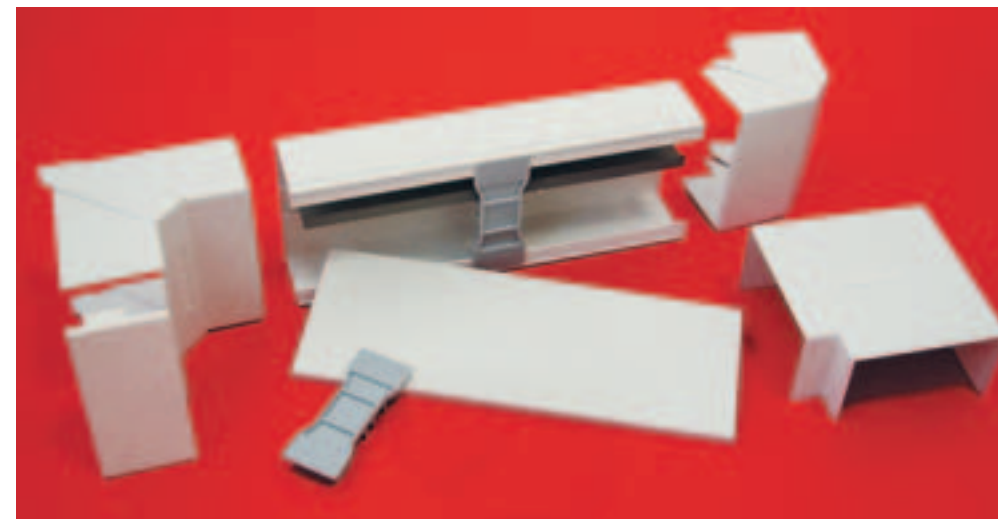

- Конструкция замка крышки магистральных каналов серии ТЕС выполнена в соответствии с немецким стандартом - "внахлест" с фиксацией торцевых сторон канала кабельной скобой, служащей одновременно распоркой, что дает возможность многократно проводить открывание и закрывание каналов без появления следов деформации самой крышки и исключает самопроизвольное отсоединение.
- Конструкция внутренних и внешних изменяемых углов (70-120°) в серии ТЕС позволяет осуществить качественный и эстетичный монтаж на неровных стенах и обойти нестандартные углы.

Угол внешний изменяемый TEV	Угол плоский TL	Тройник TT	Заглушка TF
73701	73301	73401	73801
73702	73302	73402	73802
73703	73303	73403	73803
73704	73304	73404	73804
73705	73305	73405	73805
73706	73306	73406	73806
73707	73307	73407	73807
	73308	73408	73808
73709	73309	73409	73809

- Поверхность каналов серии ТЕС устойчива к загрязнению, легко очищается, не накапливает статической пыли.
- Система является эргономичной и эстетичной, поэтому легко сочетается с любыми видами интерьера.
- Система сертифицирована в соответствии со стандартами:
  - противопожарной безопасности РФ
  - Госстандарта РФ (ГОСТ-Р)
  - Эпидемиологической службы РФ
- Система ТЕС разработана совместно с немецкими инженерами и отражает воплощение стандартов, предъявляемых к электропроводам в Европейских странах.
- Основа коробов ТЕС имеет центрированные парные отверстия вдоль основания, что позволяет осуществлять монтаж проводки в сжатые сроки и существенно снижает трудозатраты при установке.