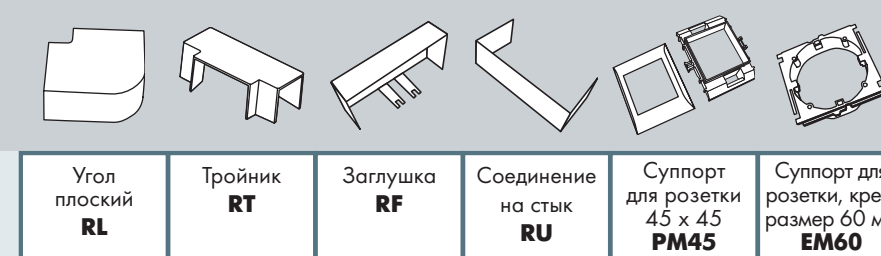

Материал:

- Самозатухающая композиция ПВХ

Цвет:

- Белый

Упаковка:

- Многослойный картон

Особенности:

- Композиция российского ПВХ и немецких, устойчивых к воздействию ультрафиолета, добавок обладает высокой механической гибкостью и пластичностью, повышенной ударпрочностью (выдерживает нагрузки более 6Дж), химически стабильна в цветности и устойчива к солнечному свету. Материал каналов не поддерживает горения и является отличным дополнительным изолятором.
- Надежная конструкция замка крышки короба на канале позволяет производить многократное открывание и закрывание канала без деформации самой крышки и исключает возможность ее самопроизвольного отсоединения.
- Важная деталь: кабели и провода могут укладываться как под электроустановочными изделиями, так и над ними на специальную кабельную полку-разделитель (до 3 полок в канале) для разделения различных сетей.

Серия "INSTA" - профессиональная кабеленесущая система для открытой проводки в помещениях административного назначения. Система адаптирована к условиям инсталляции и размещению слаботочной и силовой электропроводки по Евростандарту.

- Поверхность коробов системы кабельных каналов INSTA устойчива к загрязнению и легко очищается от пыли.
- Система является эргономичной и эстетичной, поэтому легко сочетается с любыми видами интерьера.
- Система сертифицирована в соответствии со стандартами:
  - противопожарной безопасности РФ
  - Госстандарта РФ (ГОСТ-Р)
  - Эпидемиологической службы РФ