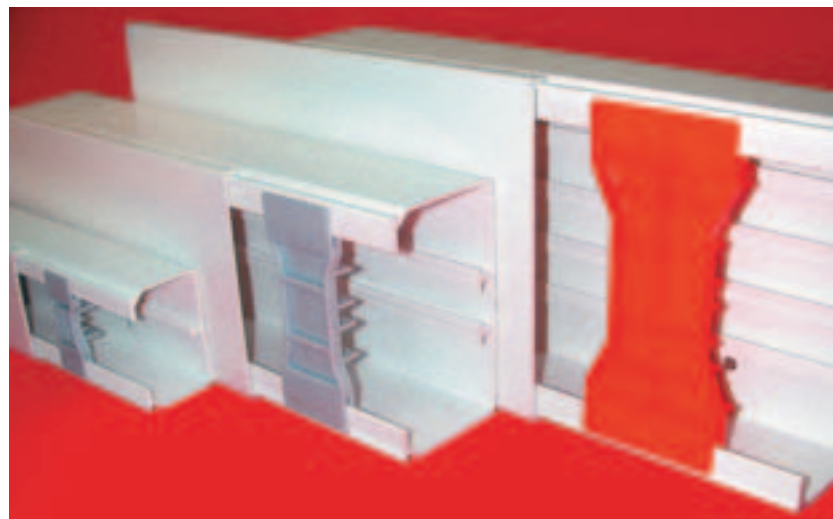

Материал:

- Самозатухающая композиция ПВХ

Цвет:

- Белый

Упаковка:

- Многослойный картон

Особенности:

- Магистральные каналы серии ТЕС выпускаются из композиции российского ПВХ и немецких, устойчивых к воздействию ультрафиолета, добавок. Каналы обладают повышенной механической гибкостью и пластичностью, высокой ударпрочностью (выдерживает нагрузки до 8Дж), химически стабильны в цветности и устойчивы к солнечному свету. Материал каналов не поддерживает горения и является отличным дополнительным изолятором.

Серия "ТЕС" - кабеленесущая система пластиковых магистральных каналов для открытой проводки в административных, жилых и промышленных помещениях.

- Система разработана в соответствии с требованиями стандартов проводки электрических силовых и слаботочных кабелей. Система включает в себя 9 сечений для магистральной прокладки кабелей и пучков проводов: 60x40, 90x40, 60x60, 90x60, 110x60, 150x60, 190x60, 230x60.

- Система ТЕС является магистральной. Основное назначение системы - прокладка кабелей на длинные расстояния по горизонтали и вертикали с возможностью разделения канала на отсеки. В комбинации с элементами поворотов электропроводка монтируется в 2 раза быстрее традиционных кабельных каналов.

- Система полностью укомплектована изменяемыми внешними и внутренними углами, плоскими и Т-образными отводами, заглушками и фиксаторами кабелей, перегородками двух типов.

- Наличие перегородок - разделителей позволяет отделять слабые и сильные токи внутри магистральных каналов с созданием воздушного зазора для минимизации наводок между проводами.

	Короб ТЕС	Перегородка TSE 40 TSE 60	Угол внутренний TI	Угол внутренний изменяемый TIV	Угол внешний TE	
	60 X 40	73001	73901	73101	73601	73201
	90 X 40	73002	73901	73102	73602	73202
	60 X 60	73003	73902	73103	73603	73203
	90 X 60	73004	73902	73104	73604	73204
	110 X 60	73005	73902	73105	73605	73205
	130 X 60	73006	73902	73106	73606	73206
	150 X 60	73007	73902	73107	73607	73207
	190 X 60	73008	73902	73108	73608	73208
	230 X 60	73009	73902	73109	73609	73209