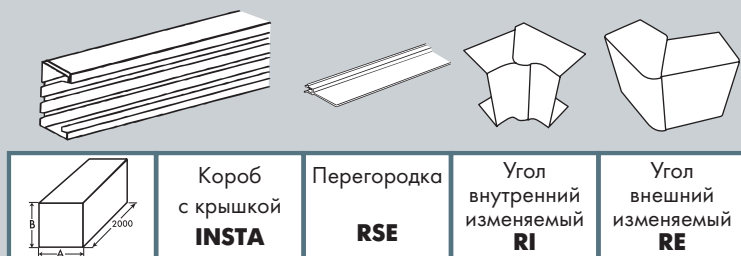

100 x 55	76002	73911	76111	76211